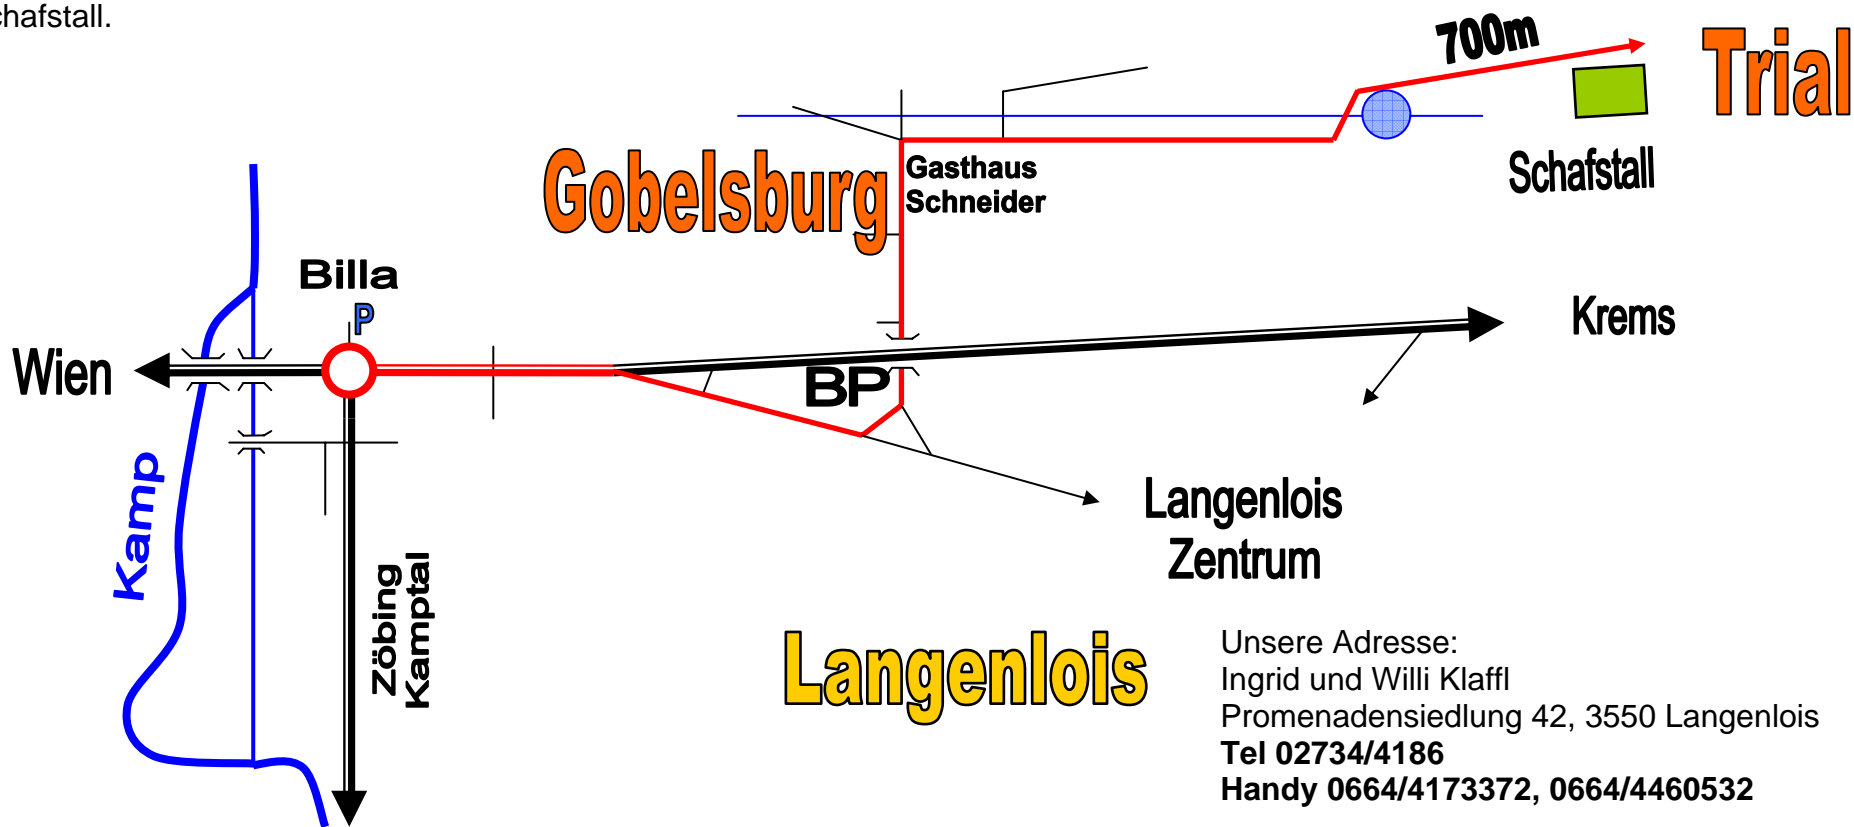

## Anfahrtsplan zum Internationalen Trial in Langenlois/Gobelsburg:

Von **Wien**: A22 Stockerauer Autobahn – S5 Richtung Krems – Abfahrt Richtung Kamptal – Langenlois. In **Langenlois**: gerade über Kreisverkehr bei Billa, 2. Kreuzung rechts Richtung Langenlois Zentrum, nach BP Tankstelle links abbiegen nach Gobelsburg (unter der Straßenbrücke durch), ca. nach 1km Gasthaus Schneider - rechts abbiegen, dann gerade durch den Ort durch, vor dem letzten Haus nach links abbiegen (vor dem kleinen Rückhaltebecken) auf Feldweg – nach ca. 700m ist rechts unser Schafstall.

Von **Krems** kommend: 2. Abfahrt nach Langenlois nehmen (man kann nur nach links fahren), nach BP Tankstelle links abbiegen nach Gobelsburg (unter der Straßenbrücke durch), ca. nach 1km Gasthaus Schneider - rechts abbiegen, dann gerade durch den Ort durch, vor dem letzten Haus nach links abbiegen (vor dem kleinen Rückhaltebecken) auf Feldweg – nach ca. 700m ist rechts unser Schafstall.