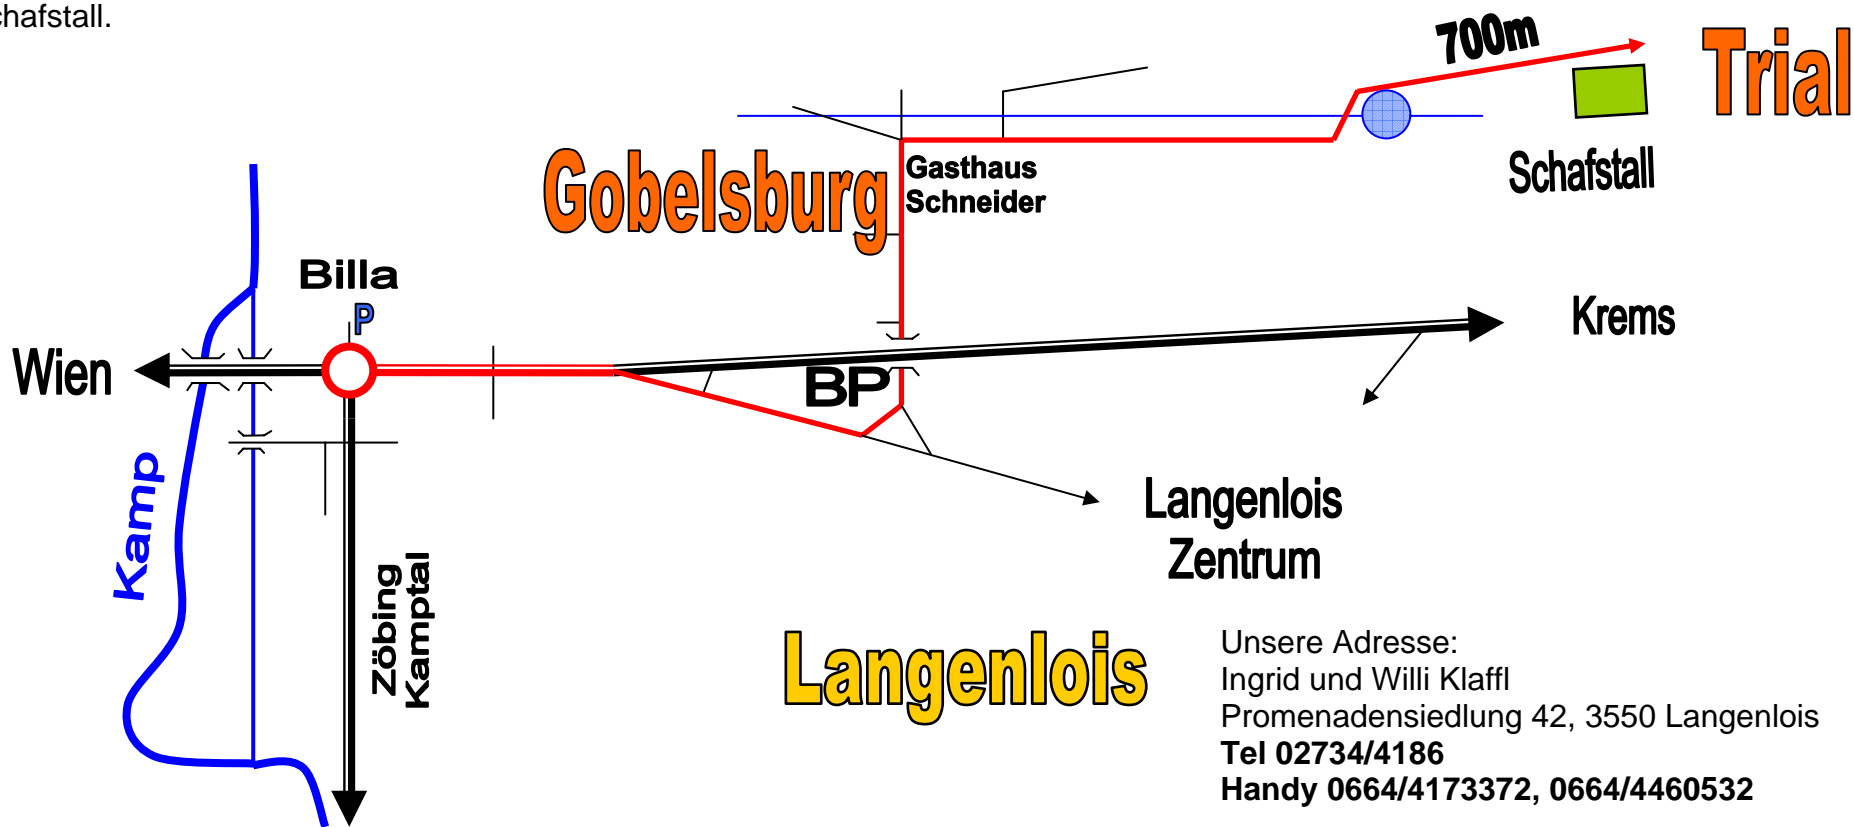

Anfahrtsplan zum Internationalen Trial in Langenlois/Gobelsburg:

Von **Wien**: A22 Stockerauer Autobahn – S5 Richtung Krems – Abfahrt Richtung Kamptal – Langenlois. In **Langenlois**: gerade über Kreisverkehr bei Billa, 2. Kreuzung rechts Richtung Langenlois Zentrum, nach BP Tankstelle links abbiegen nach Gobelsburg (unter der Straßenbrücke durch), ca. nach 1km Gasthaus Schneider - rechts abbiegen, dann gerade durch den Ort durch, vor dem letzten Haus nach links abbiegen (vor dem kleinen Rückhaltebecken) auf Feldweg – nach ca. 700m ist rechts unser Schafstall.

Von **Krems** kommend: 2. Abfahrt nach Langenlois nehmen (man kann nur nach links fahren), nach BP Tankstelle links abbiegen nach Gobelsburg (unter der Straßenbrücke durch), ca. nach 1km Gasthaus Schneider - rechts abbiegen, dann gerade durch den Ort durch, vor dem letzten Haus nach links abbiegen (vor dem kleinen Rückhaltebecken) auf Feldweg – nach ca. 700m ist rechts unser Schafstall.